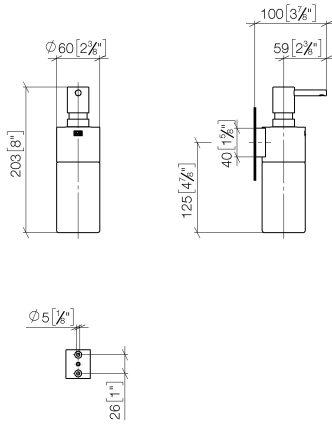

83 435 970

- flacon en cristal, mat
- largeur 60 mm
- hauteur 200 mm
- volume de bouteille de 250 ml
- saillie 96 mm

S'adapte aux gammes suivantes : MADISON,  
MEM, TARA, CL.1, LISSÉ, VAIA, META,  
CYO

	Platine brossé	83 435 970-06
	Chrome	83 435 970-00
	Platine	83 435 970-08
	Dark Chrome	83 435 970-19
	Or clair	83 435 970-26
	Or clair brossé	83 435 970-27
	Laiton brossé (Or 23cts)	83 435 970-28
	Noir mat	83 435 970-33
	Bronze brossé	83 435 970-42
	Champagne brossé (Or 22cts)	83 435 970-46
	Champagne (Or 22cts)	83 435 970-47
	Chrome brossé	83 435 970-93
	Dark Platinum brossé	83 435 970-99

83 435 970

mm [inches]

83 435 970

Les pièces pour les  
autres finitions  
peuvent être  
trouvées ici : Chrome

### Liste des pièces de rechange

N°	Article Numéro	Désignation	Fréquence de montage	Délai de livraison
1	90 10 10 535 00-06	distributeur	1	10
2	90 10 10 525 00-06	prise	1	10
3	90 90 04 001 00 82	verre	1	2
4	09 30 30 093 90	vis	1	2
5	05 30 31 025 00 90	set de fixation	1	2
6	08 10 10 530-06	patte de fixation	1	10